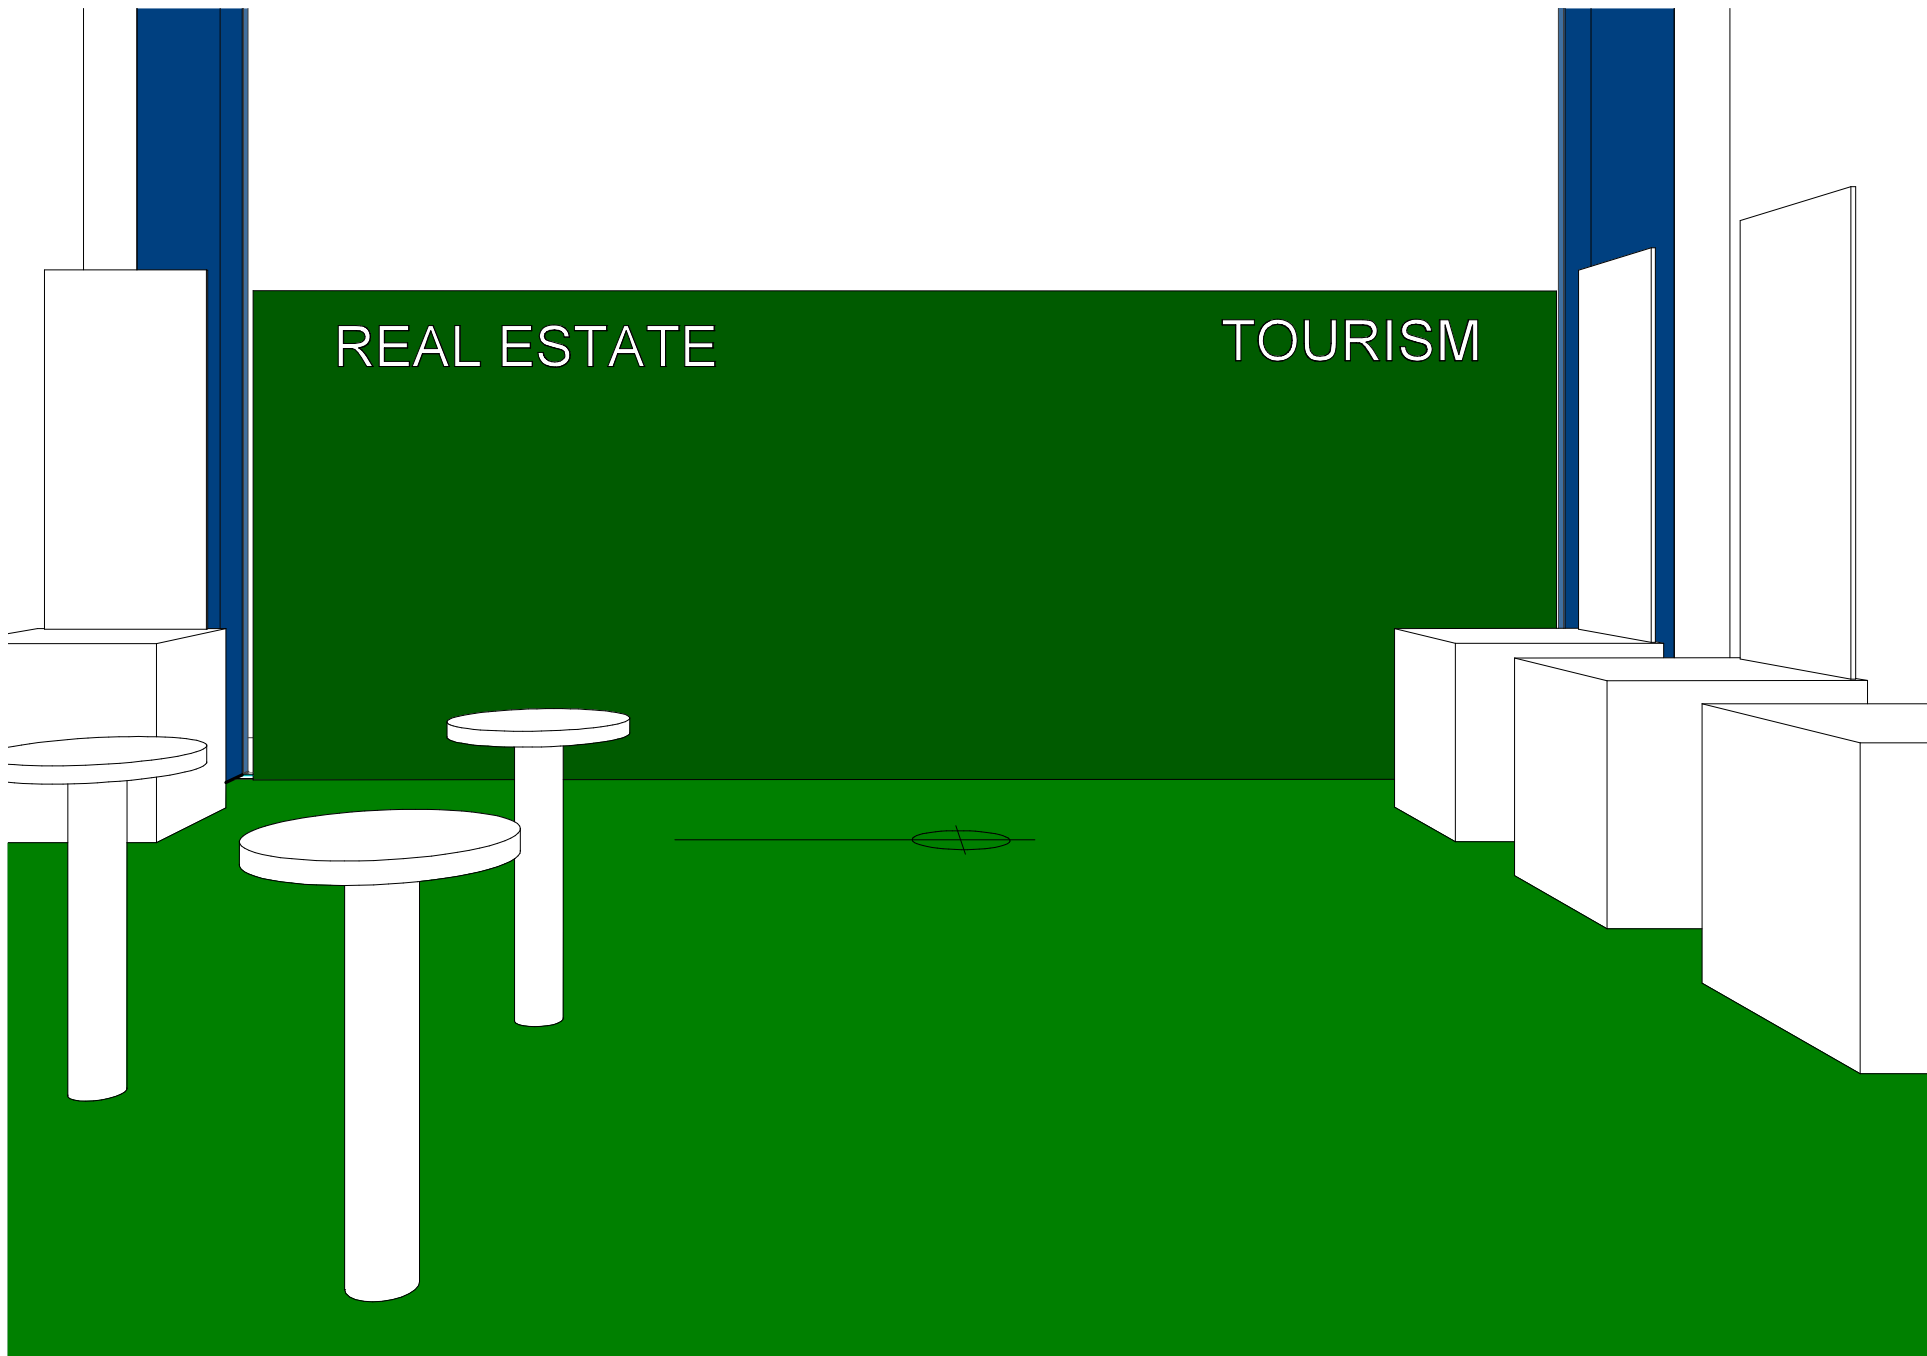

REAL ESTATE

TOURISM